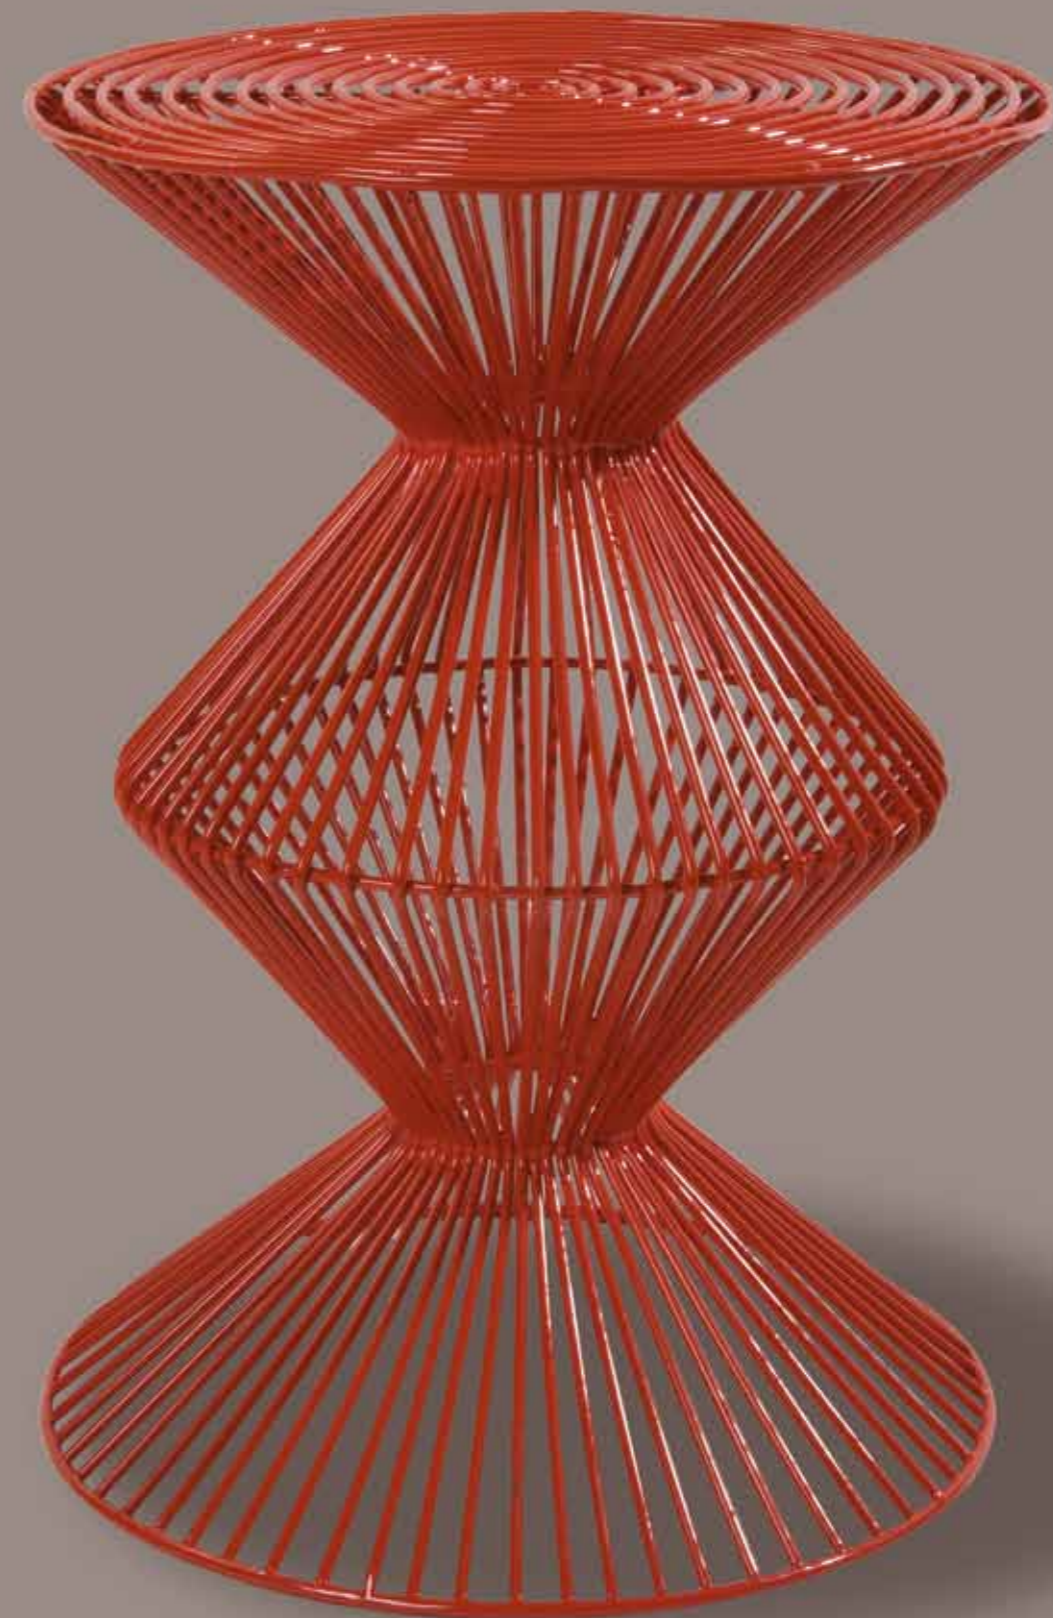

pols potten: global-from-holland

**O** ■

outspoken:  
**devil's eye stool**  
on green.

pols potten: global-from-holland

**p** ■

perfect:  
**brick vase**  
on black.

pols potten: global-from-holland

q. ■

**t** ■ tremendous:  
**animal candle stand**  
on blue.

pols potten: global-from-holland

**u.** unique:  
**bufferlamp**  
on grey.

pols potten: global-from-holland

**v.** versatile:  
**ball body vase**  
on pink.

pols potten: global-from-holland

**W**

worldly:  
**shanghai vase**  
■ on purple.

pols potten: global-from-holland

**X**

xcellent:  
**teak curved high feet display**  
■ on blue.

pols potten: global-from-holland

**y** young:  
**glasses HE**  
■ on orange.

pols potten: global-from-holland

**Z** zesty:  
**wire zig zag stool**  
■ on grey.

pols potten: global-from-holland